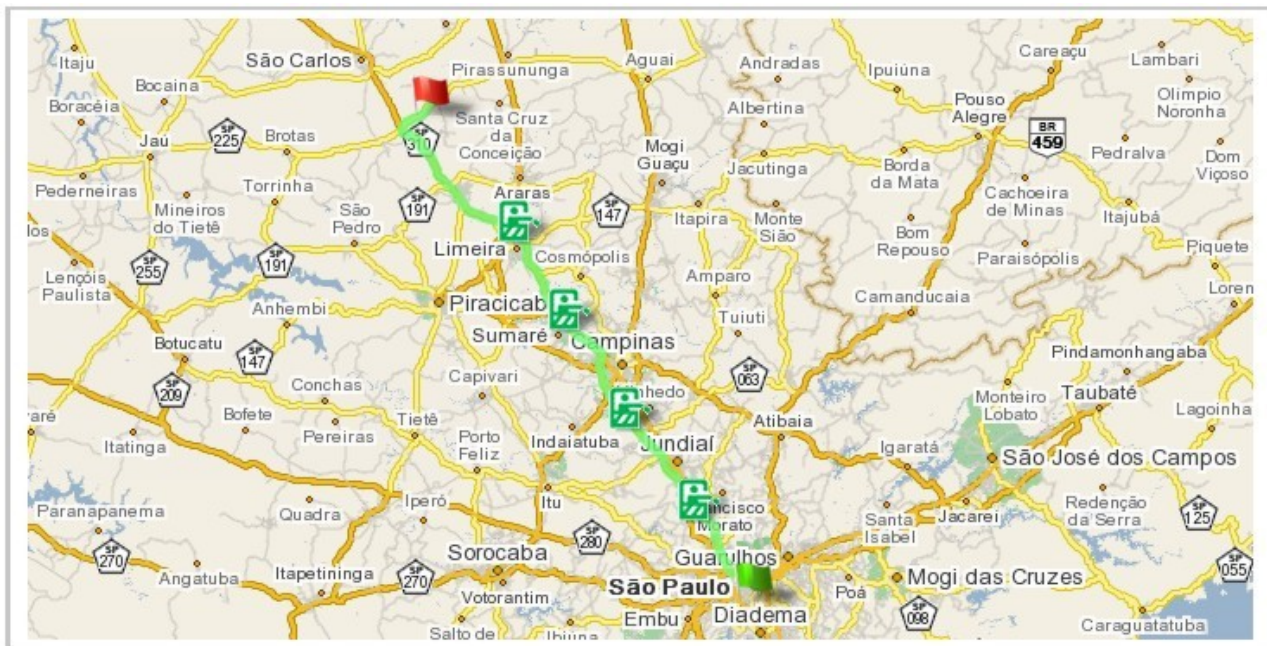

Analândia Legal - São Paulo / Analândia 221km

São Paulo

- 0 Km Rod. dos Bandeirantes
- 27 Km Caieiras - SP
- 36 Km Pedágio - Campo Limpo
- 41 Km Cajamar - SP
- 42 Km Jundiaí - SP
- 67 Km Itupeva - SP
- 75 Km Pedágio - Itupeva Norte
- 76 Km Campinas - SP
- 93 Km Rod. Adalberto Panzan
- 100 Km Rod. Anhangüera
- 103 Km Sumaré - SP
- 113 Km Nova Odessa - SP
- 115 Km Pedágio - Nova Odessa Norte
- 117 Km Americana - SP
- 128 Km Limeira - SP
- 149 Km Pedágio - Limeira A Norte
- 151 Km Cordeirópolis - SP
- 151 Km Rod. Washington Luiz
- 161 Km Santa Gertrudes - SP
- 169 Km Rio Claro - SP
- 186 Km Corumbataí - SP
- 199 Km Itirapina - SP
- 205 Km Rod. Eng. Paulo Nilo Romano
- 206 Km Rod. Dep. Rogê Ferreira
- 221 Km Analândia